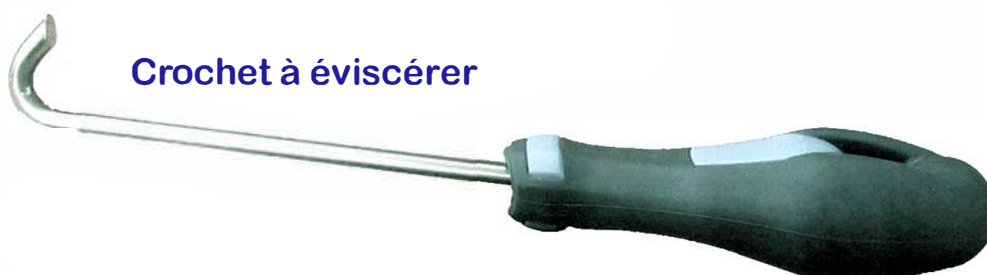

COUTELLERIE INOX

"Qualité supérieure pour professionnels"

COUTEAU A SAIGNER
Lame 92

COUTEAU A DECOUPER
Lame 100

DESOSSEUR
Lame 140

Pince à tuer

COUPERET INOX FEUILLE
manche plastique
15 cm - 705 gr

Crochet à éviscérer

FUSIL OVALE
30cm